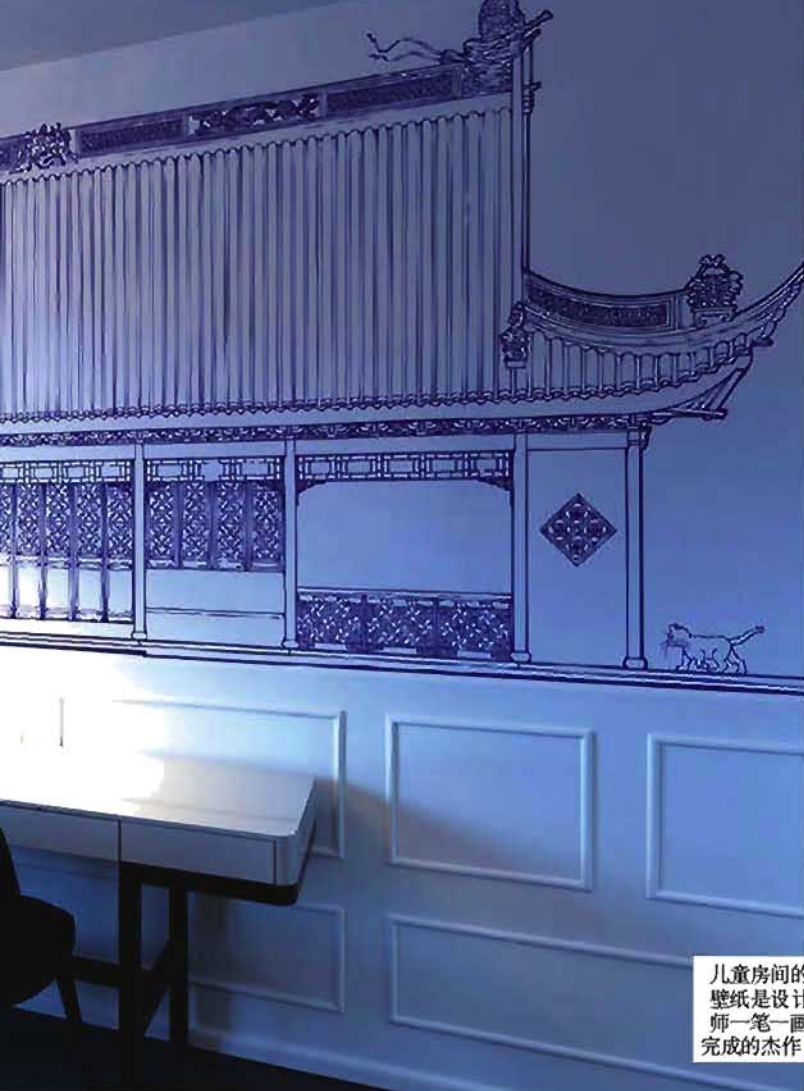

儿童房间的壁纸是设计师一笔一画完成的杰作。

特别设计并定制的天花板、墙体、储物柜和家具彰显了整体的设计感，使空间焕发出精致考究的气息。

重要的设计元素无一不渲染出整个空间的悠然和雅致。

深浅不一的蓝色系，不时出现在房屋内的墙上，或是摆设品、家具及等等的细节上，设计师利用对映的颜色原理，让蓝色得以舒服地出现在各角落的细节上，巧妙地较少厚重颜色带来的压迫感。

蓝色因素

餐厅的设计符合此公寓的高品质标准，暖调的蓝灰色氤氲着整个空间的木质墙板，在天花板和墙板上随意利用图形化的线条来平衡古典和现代的气息。餐厅中央放置一张十分独特的B&B几何形餐桌，搭配造型复古而舒适的Philippe Hurd的椅子。

餐厅的另一隅，私人定制的吧台是屋主一家享用早餐的地方，也是小酌的小天地，而吧台后面是另一时髦而具功能性的藏酒橱柜。这藏酒橱柜由玻璃围和砌成，所以能够清楚地欣赏到酒柜里的藏酒，而木制酒架能调和是温度，木架的格局灵感来源于主人钟爱的船只骨架结构。

一般上的浴室卫生间是由墙面将其从主卧室中隔离出来而形