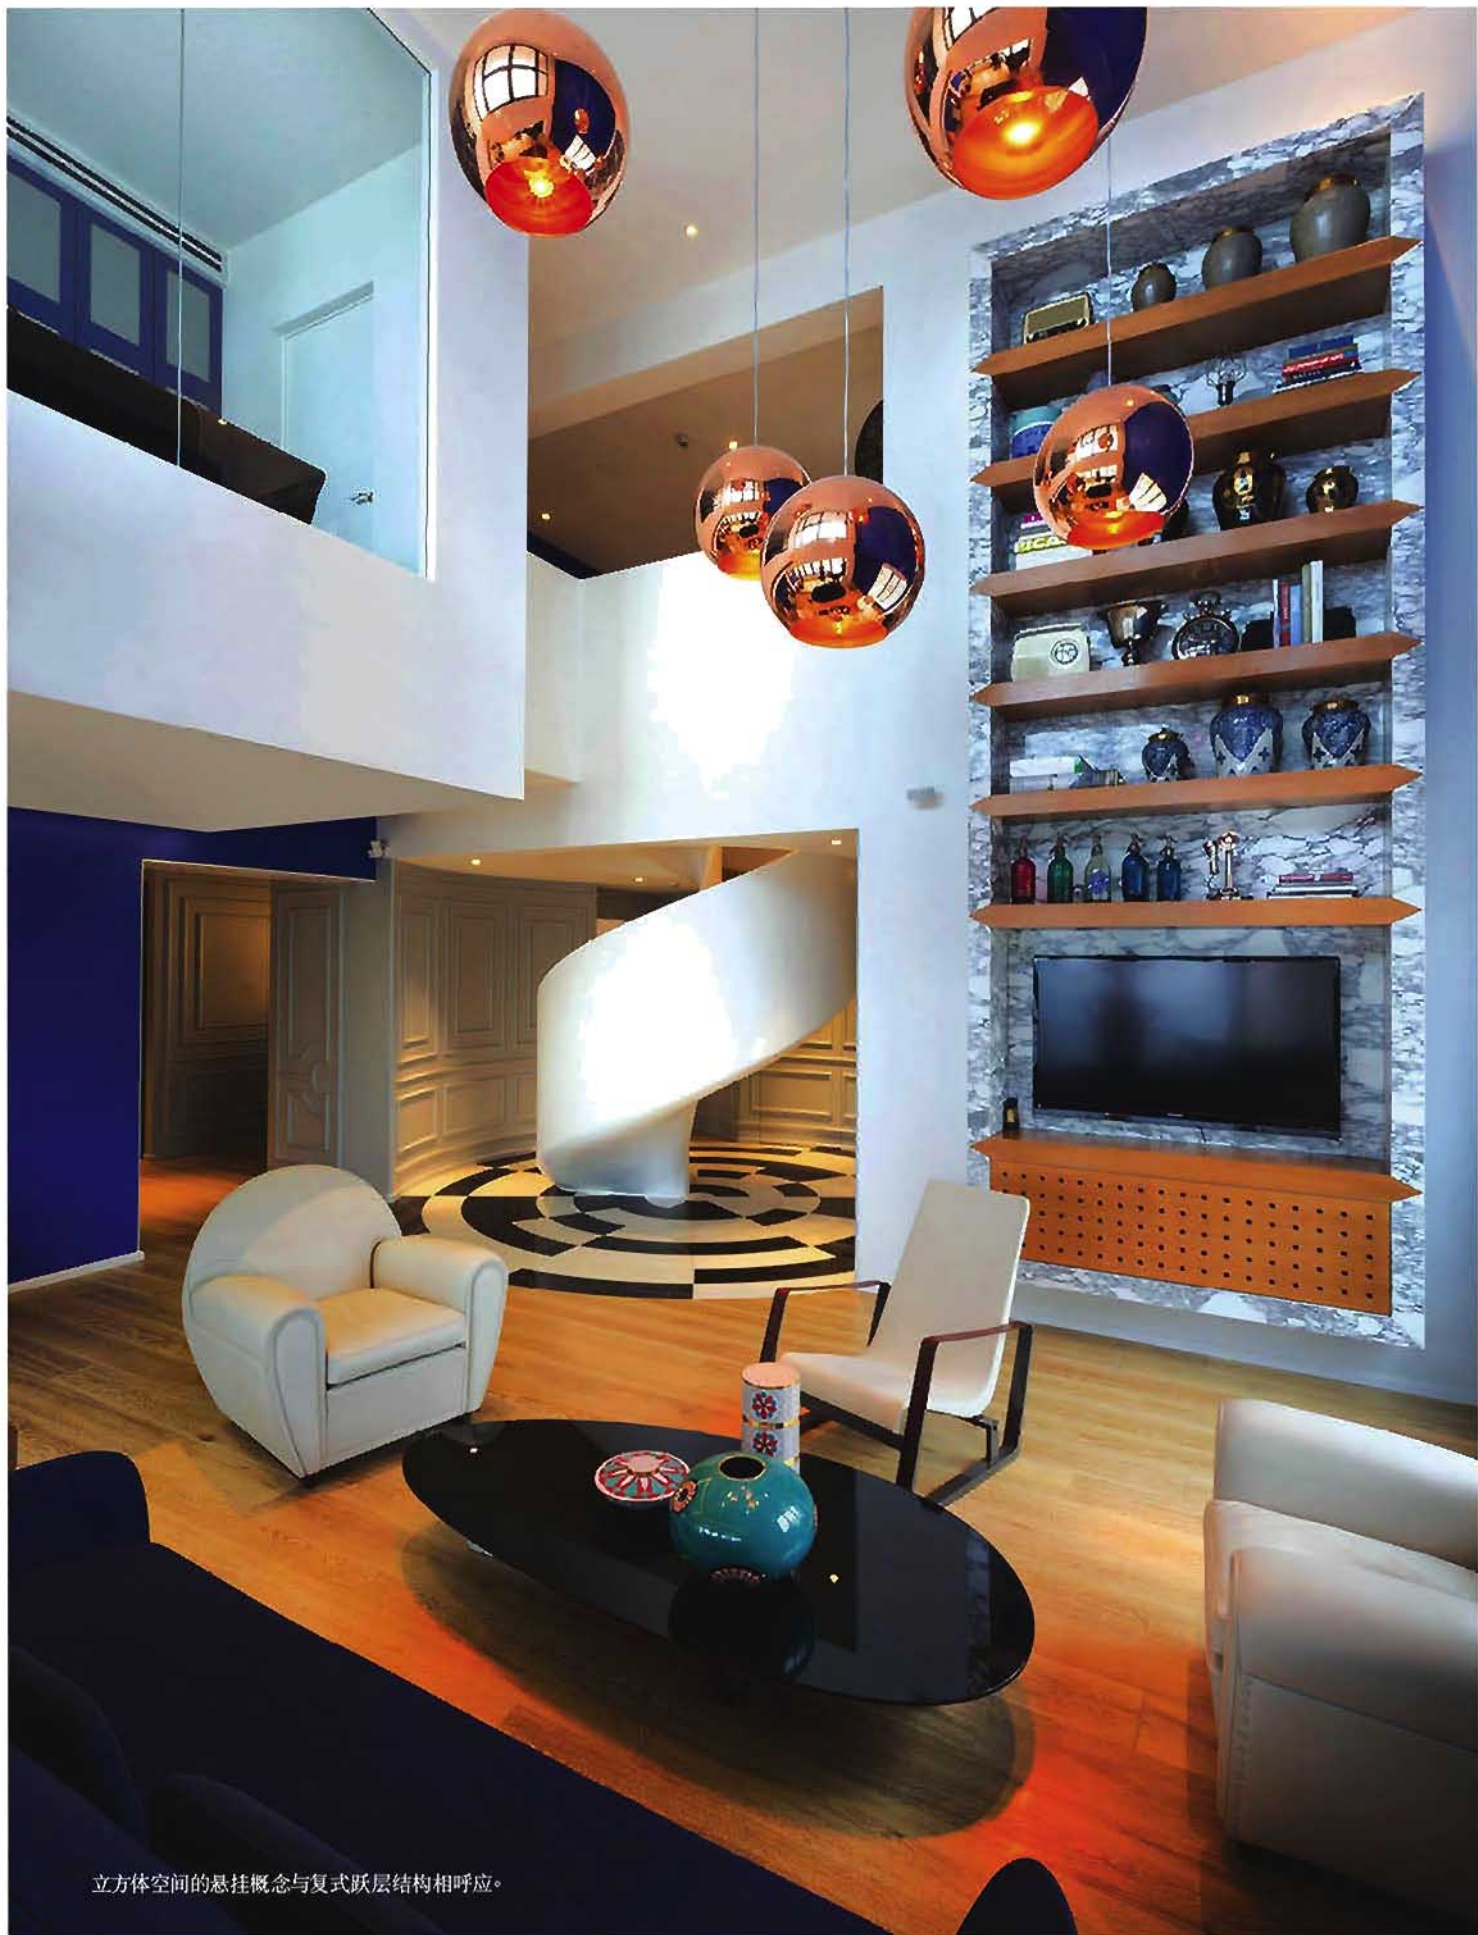

蓝色文化

蓝色经常成为现代装潢设计中热带风情的体现，湛蓝色是蓝色中最为生机勃勃的色彩，而粉蓝色，或淡蓝色可将蓝色的运用达到视觉平衡，让空间洋溢着悠闲主义风情。

Photographs by DARIEL STUDIO Text by ZE CHIA

白色旋转楼梯在黑白间隔的大理石地板上显得更有地中海悠闲风情。

立方体空间的悬挂概念与复式跃层结构相呼应。

JESSICALIVING

白色典雅的B&B几何形餐桌让用餐空间更具时代感。

主卧房的透明浴室更添洗浴享受与乐趣。

对于室内设计师而言，为一个家庭打造一个集功能性和吸引力，同时又独一无二的家是一项富挑战性的任务。为了让空间有限的复式公寓拥有更大的室内空间，Daniel Studio的设计师打破原有的基础体量，使这间Blue Penthouse的空间显得更为开放。宽阔的客厅突显了建筑结构和现代感，大面积地使用大框形窗户增加了室内的采光，让客厅的光线充足。原先客厅外的小阳台也被打通作为新的空间，增大了客厅的休闲区域。

客厅上方有一个全新设计的小空间，那是房屋主人的工作室，这个立方体空间的悬挂概念与复式跃层结构相呼应（复式公寓penthouse一词源于拉丁语appendere，意为悬挂），玻璃的墙体使得屋主在工作间隙能与在楼下客厅的家人互动，也让工作室没有空间压迫感。

连贯性装潢

许多房屋在室内的装潢都有自己的特点，而使室内空间缺少连贯性。设计师运用空间连接的方式，让整体空间有美感的连贯装潢设计。楼梯被重新设计并安置在客厅的中心位置，这座白色的旋转楼梯同时兼具了连接各个房间的作用，也是这间公寓结构的点睛之笔和整体设计的核心。